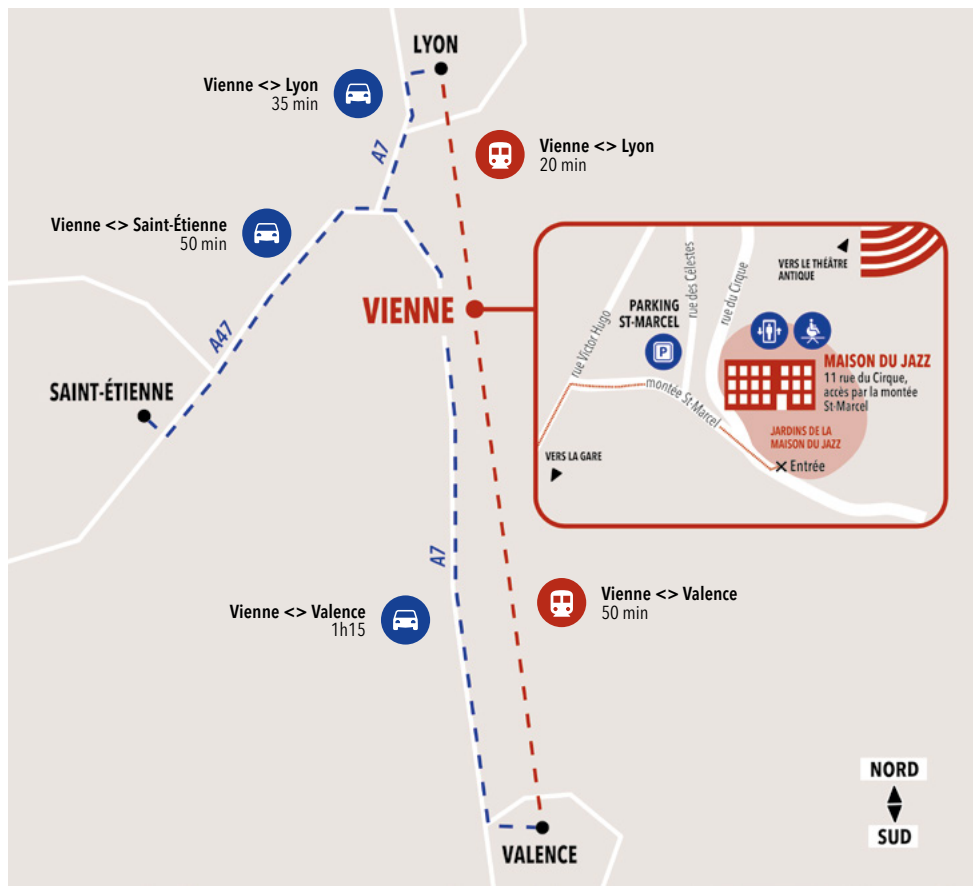

En option

Petit-déjeuner, déjeuner ou dîner.
Nous contacter.

MAISON DU JAZZ

11 rue du Cirque, 38200 Vienne
Accès par la montée St-Marcel

► Venir en train

Gare SNCF

Vienne <-> Lyon – 20 min

Vienne <-> Valence – 50 min

► Venir en voiture

Parkings à proximité :

- **Parking Saint-Marcel**,
Rue des Célestes, à 1 minute à pied
- **Parking de la Gare**
Rue Émile Romanet, à 10 minutes à pied

Pour plus d'informations :

Marie Marnat