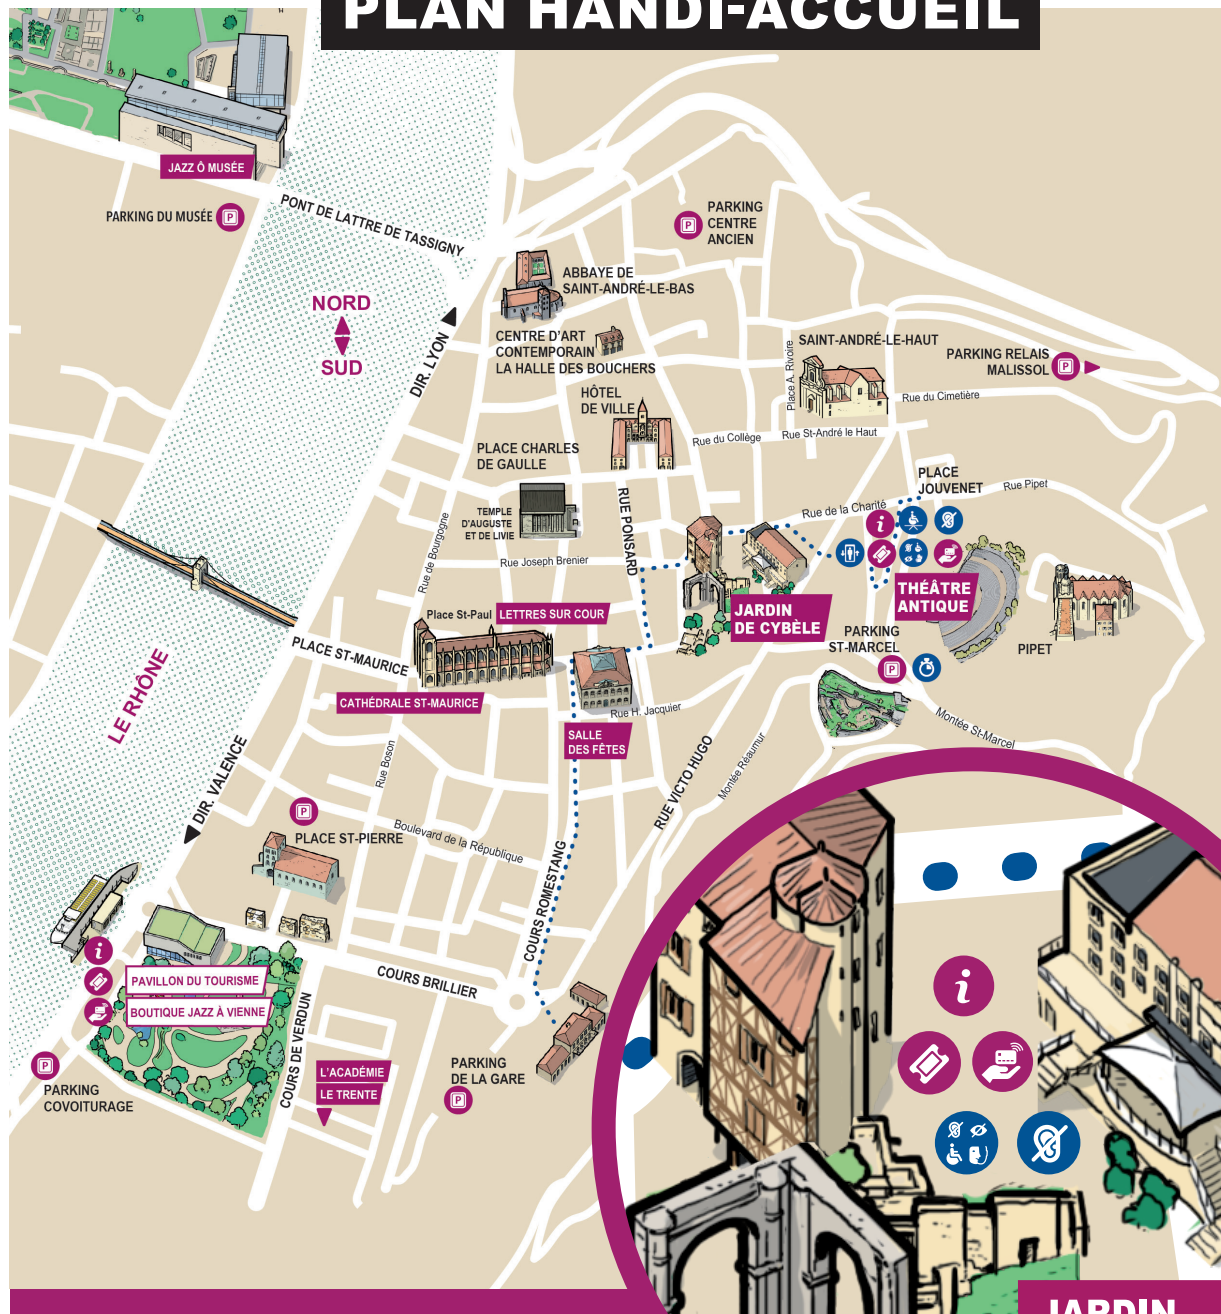

Jardin de Cybèle

PLAN HANDI-ACCUEIL

LÉGENDE

-  Point infos
-  Guichet billetterie
-  Handi-Accueil
-  Ascenseur
-  Banque Cashless
-  Dépose minute PSH
-  Plateforme
-  Parking
-  Boucle magnétique
-  Itinéraire Gare > Théâtre Antique