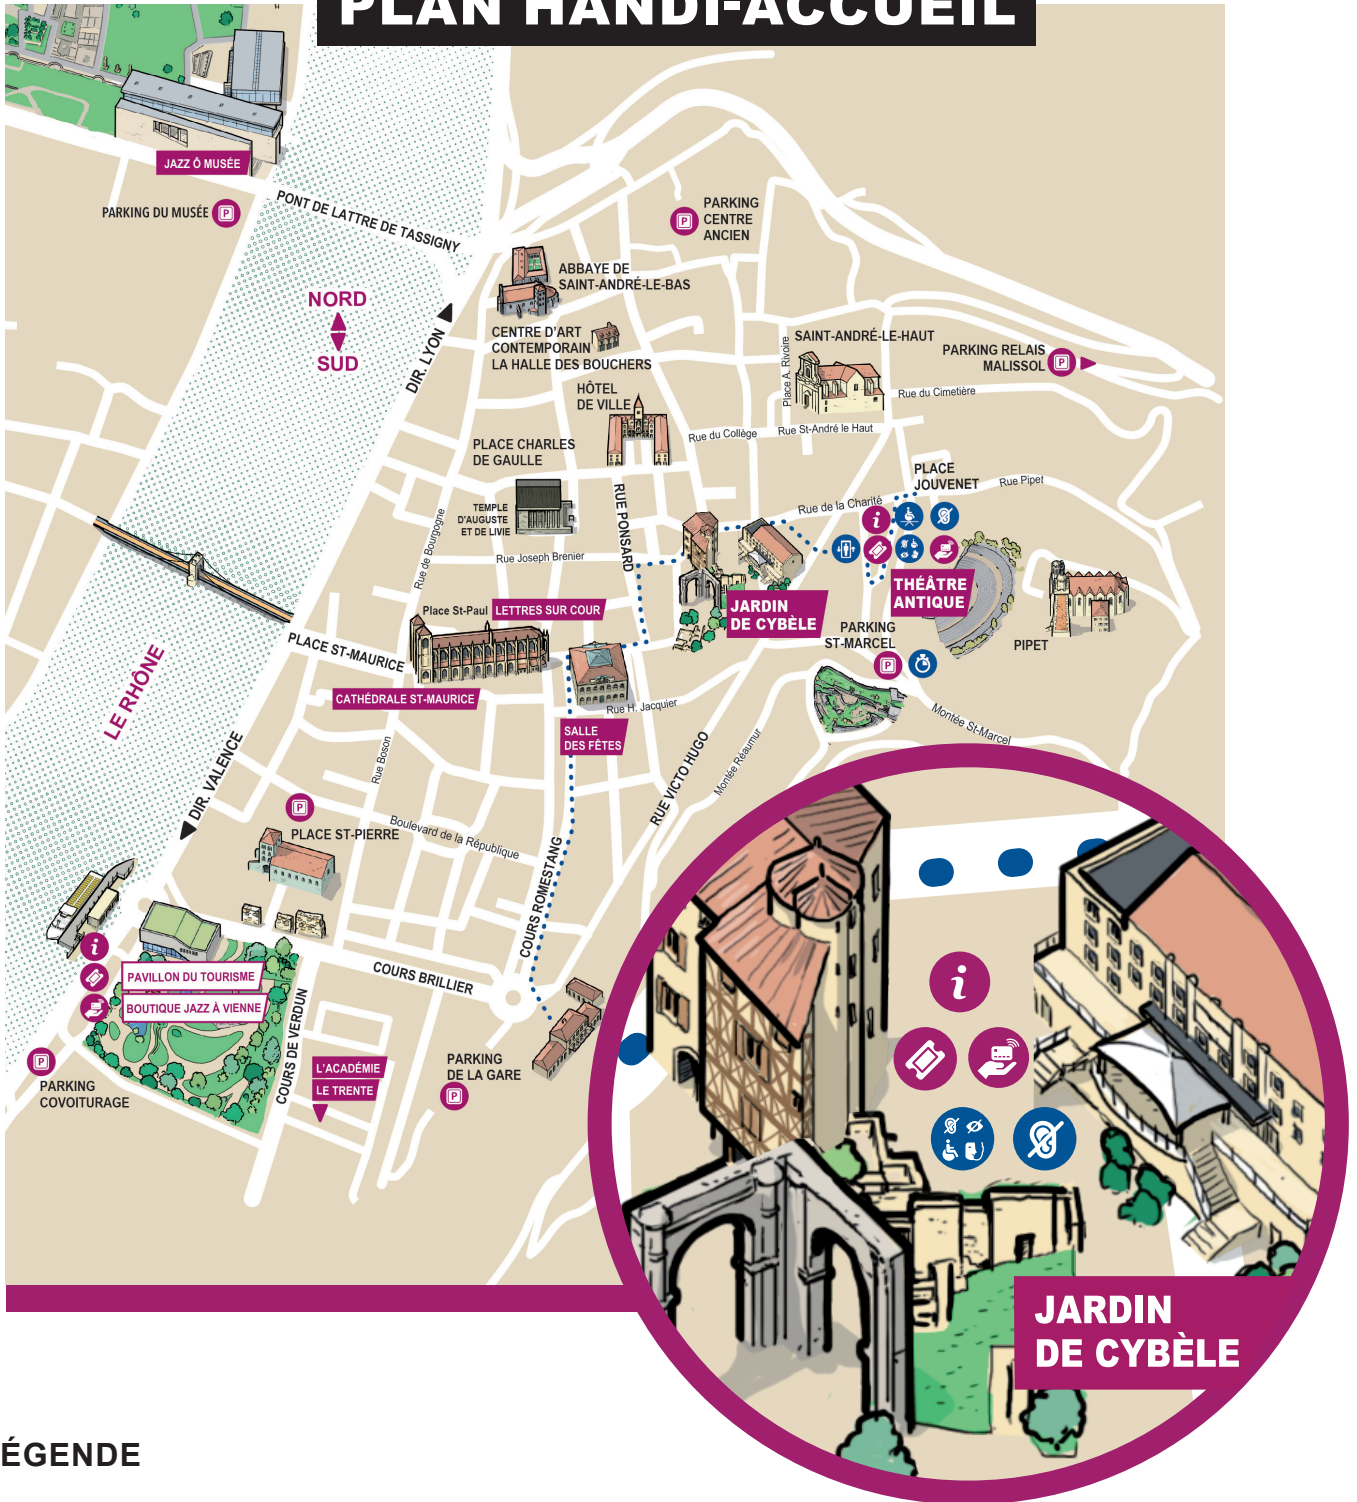

Jardin de Cybèle

PLAN HANDI-ACCUEIL

LÉGENDE

- Point infos
- Guichet billetterie
- Handi-Accueil
- Banque Cashless
- Dépose minute PSH
- Ascenseur
- Parking
- Boucle magnétique
- Plateforme
- Itinéraire Gare > Théâtre Antique