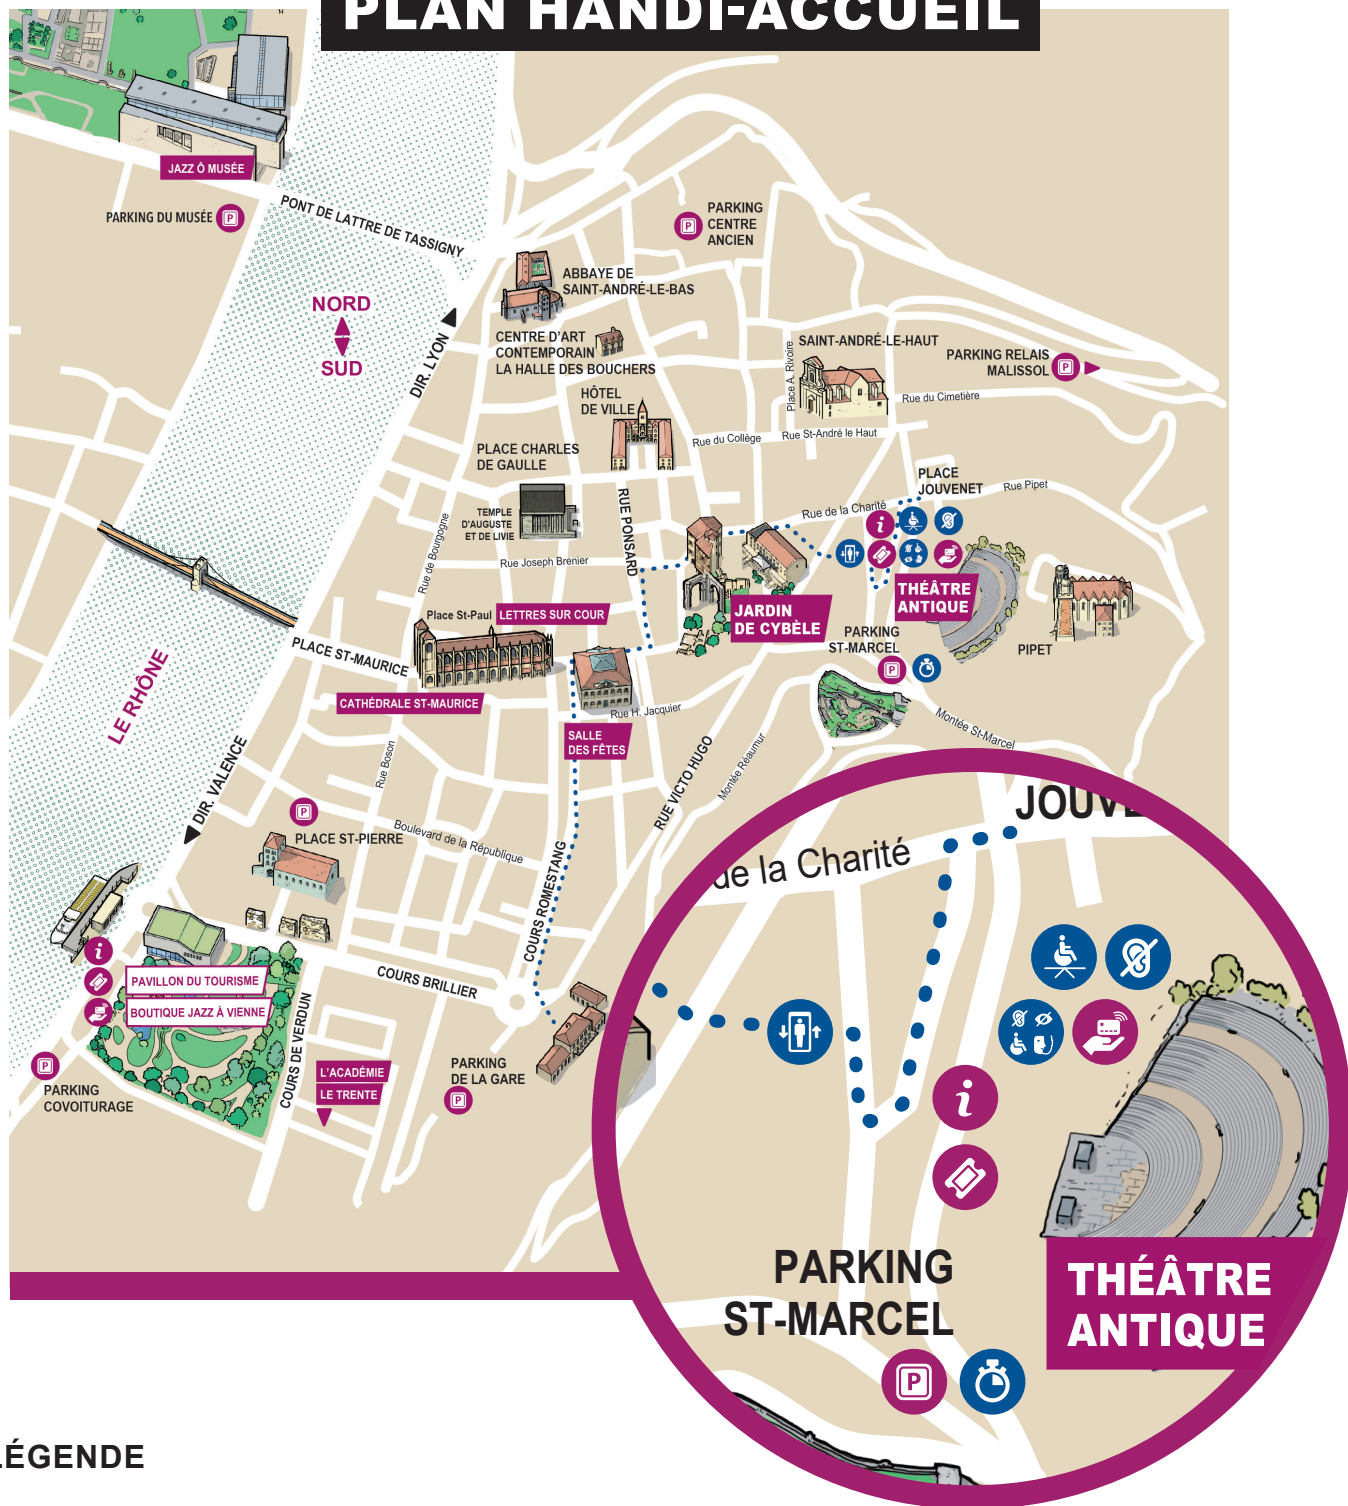

# Théâtre Antique

## PLAN HANDI-ACCUEIL

### LÉGENDE

- Point infos
- Guichet billetterie
- Handi-Accueil
- Banque Cashless
- Dépose minute PSH
- Ascenseur
- Parking
- Boucle magnétique
- Plateforme
- Itinéraire Gare > Théâtre Antique